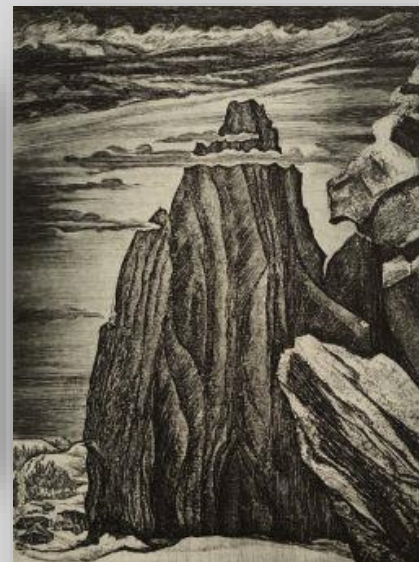

Борисевич Евгений Петрович
Лагерь геологов 1984. Офорт

Приглашаем вас принять участие в викторине по следам выставки «Последние романтики»!

1. Назовите имя выдающегося геолога, личность которого чаще всего вдохновляла художников на создание художественных произведений? Назовите авторов трех портретов этого геолога, выполненных в разных видах искусства – живописи, графике и скульптуре.
2. Назовите имя выдающегося геолога, основание портрета которого выполнено в форме условных кристаллов? Как вы думаете, почему?
3. Что рассматривает под лупой профессор А.А. Чернов в портрете работы художника П.Э. Бенделя?
4. Как вы думаете, почему основание в портрете А.А. Чернова его автор, скульптор В.И. Смирнов выполнил в виде пластов горной породы?
5. Какая порода камня чаще всего используется скульпторами для создания произведений. Приведите названия и авторов произведений из этого камня на выставке.
6. Как вы думаете, какие из произведений, представленных на выставке, были созданы непосредственно в экспедиции в полевых условиях?
7. Найдите произведение, на котором изображена вертикальная горная выработка? Как она называется и для чего служит геологам?
8. В каком из произведений изображены останцы? Что это такое? Назовите знаменитые останцы на территории Коми Республики, признанные одним из чудес света.
9. Как называются инструменты, изображенные в руках геологов на картине С.А. Торлопова «Искатели»?
10. Перечислите названия и авторов картин, на которых изображен геологический молоток.
11. С помощью каких видов транспорта геологические экспедиции забрасывались «в поле»? Назовите произведения, на которых изображены эти виды транспорта, и их авторов?
12. Кто из художников побывал на Пай-Хое? Что означает это название?
13. Как называется геологический инструмент, изображенный на картине Г.А. Дмитриева «Начало»? Для чего он используется геологами?
14. В чем, на ваш взгляд, состоит главный смысл картины С.А. Добрякова «На земле предков»?

Ответы присылать личным сообщением администратору группы Вконтакте

<http://vk.com/komigalereya> - <http://vk.com/id4214150> или по эл. адресу ngrk@list.ru с пометкой

ВИКТОРИНА

Участники, ответившие на большее число вопросов, получают призы от организаторов выставки:

подарочные издания Национальной галереи и Института геологии и мини-коллекцию минералов!!!